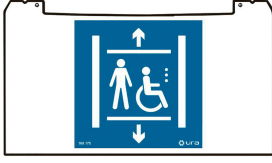

Porte-pictogramme signalétique Practice Evolution avec localisation Ascenseurs

Réf : 168175 - gamme : PRACTICE EVOLUTION

FABRIQUÉ
EN FRANCE

Garantie : 2 ans

Caractéristiques produit

- Dimensions du pictogramme: 90 x 180 mm
- Pictogramme ascenseur de couleur bleue
- Utilisation en simple ou double face

[Les produits Installation](#)

Pictogramme sérigraphié sur plaque mono bloc: facilite la mise en place de la plaque sur le BAES ou le LSC

[Les produits Usage](#)

La sérigraphie et la taille de cette plaque de signalisation rendent l'intégration de cette signalétique optimale dans les bâtiments