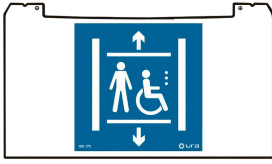

Porte-pictogramme signalétique Practice Evolution avec localisation Ascenseurs

Réf : 168175 - gamme : PRACTICE EVOLUTION

FABRIQUÉ
EN FRANCE

Garantie : 2 ans

Caractéristiques produit

- Dimensions du pictogramme: 90 x 180 mm
- Pictogramme ascenseur de couleur bleue
- Utilisation en simple ou double face

[Les produits Installation](#)

Pictogramme sérigraphié sur plaque mono bloc: facilite la mise en place de la plaque sur le BAES ou le LSC

[Les produits Usage](#)

La sérigraphie et la taille de cette plaque de signalisation rendent l'intégration de cette signalétique optimale dans les bâtiments

Produits associés et accessoires

Porte-pictogramme signalétique Practice Evolution avec localisation Ascenseurs

Réf : 168175