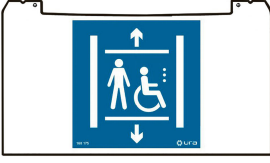

Porte-pictogramme signalétique Practice Evolution avec localisation Ascenseurs

Réf : 168175 - gamme : PRACTICE EVOLUTION

FABRIQUÉ
EN FRANCE

Garantie : 2 ans

Caractéristiques produit

- Dimensions du pictogramme: 90 x 180 mm
- Pictogramme ascenseur de couleur bleue
- Utilisation en simple ou double face

[Les produits Installation](#)

Pictogramme sérigraphié sur plaque mono bloc: facilite la mise en place de la plaque sur le BAES ou le LSC

[Les produits Usage](#)

La sérigraphie et la taille de cette plaque de signalisation rendent l'intégration de cette signalétique optimale dans les bâtiments