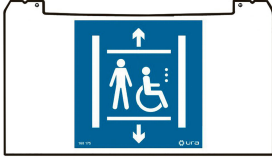

Porte-pictogramme signalétique Practice Evolution avec localisation Ascenseurs

Réf : 168175 - gamme : PRACTICE EVOLUTION

Garantie : 2 ans 

Caractéristiques produit

- Porte-pictogramme sérigraphié signalétique Practice Évolution avec localisation Ascenseurs - 188x107mm - utilisable en simple ou double face
- Dimensions du pictogramme: 90 x 180 mm
 - Pictogramme ascenseur de couleur bleue
 - Utilisation en simple ou double face

Les produit Installation

Pictogramme sérigraphié sur plaque mono bloc: facilite la mise en place de la plaque sur le BAES ou le LSC

Les produit Usage

La sérigraphie et la taille de cette plaque de signalisation rendent l'intégration de cette signalétique optimale dans les bâtiments

Réf : 168175

Caractéristiques techniques

Modèle	plaque en verre acrylique
Double face	NON
Signification du pictogramme	autre