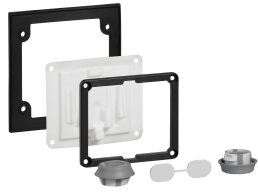

## Kit d'étanchéité pour Déclencheur Manuel DM

Réf : 359003

Garantie : 2 ans

### Caractéristiques produit

- Permet au déclencheur manuel qui en est équipé d'atteindre un IP65

### Produits associés et accessoires

Boitier de réarmement à distance étanche pour SDAD avec 2 clés IP55 IK07 - gris	Réf : 340121
Lot de 10 clés de réarmement supplémentaires pour Déclencheur Manuel DM	Réf : 349001
Kit d'étanchéité pour Déclencheur Manuel DM	Réf : 359003