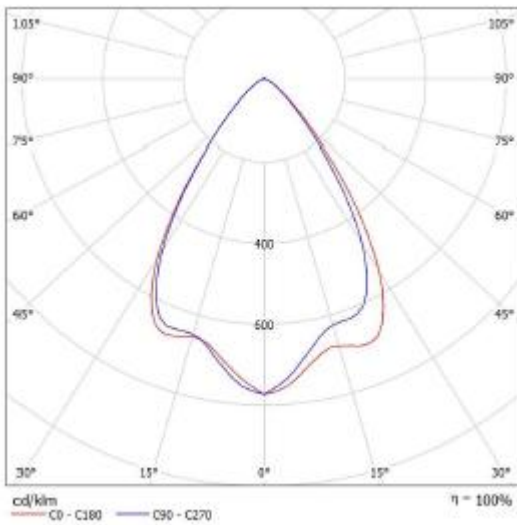

BLOC A PHARES

BLOCS AUTONOMES D'ECLAIRAGE DE SECURITE

Désignation	BAP 3 phares large flux tout LEDs ADR
Référence	130 029

Optiques large flux