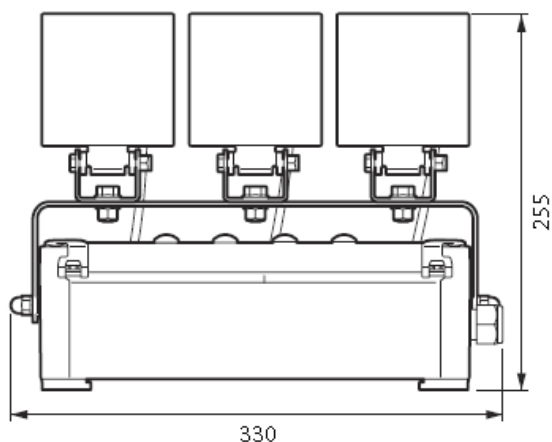

BLOC A PHARES

BLOCS AUTONOMES D'ECLAIRAGE DE SECURITE

Désignation	BAP 3 phares large flux tout LEDs ADR
Référence	130 029
Série	Bloc à phares
Pose	Saillie murale ou plafond
Fonction	Ambiance / Evacuation
Technologie	Super SATI / Adressable
Type	Non permanent
Flux Assigné (Lumens)	3000 lm avec optiques à large flux
Sources lumineuses	LEDs
Autonomie	1 heure
Normes	NF C 71-800/ 801 / 820, NF EN 60598-2-22
Marque de qualité	NF AEAS Performance SATI
Enveloppe	Plastique
Classe	II
Degrés de protection	IP 65 / IK 07
Alimentation	230 V - ± 10% - 50/60 Hz
Consommation	2 W
Poids	4.2 Kg