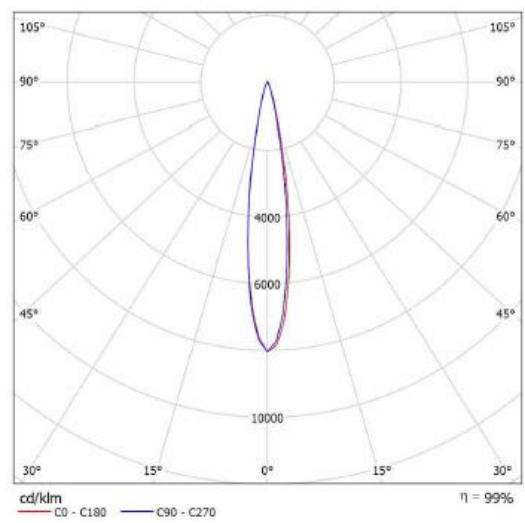

Désignation	BAP 3 phares large flux tout LEDs ADR
Référence	130 029

Optiques large flux

Optiques traditionnelles