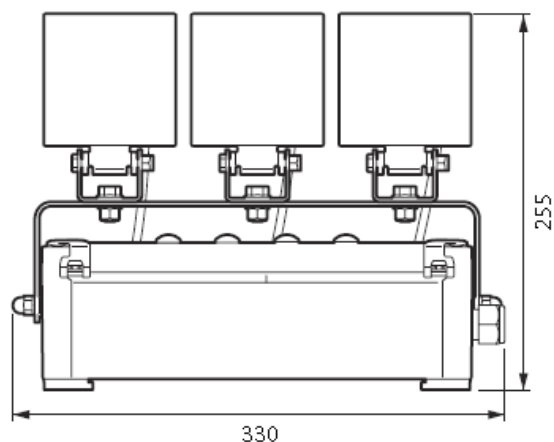

BLOC A PHARES

BLOCS AUTONOMES D'ECLAIRAGE DE SECURITE

Désignation	BAP 3 phares tout LEDs ADR
Référence	130 019
Série	Bloc à phares
Pose	Saillie murale ou plafond
Fonction	Ambiance / Evacuation
Technologie	Super SATI / Adressable
Type	Non permanent
Flux Assigné (Lumens)	3000 lm
Sources lumineuses	LEDs
Autonomie	1 heure
Normes	NF C 71-800/ 801 / 820, NF EN 60598-2-22
Marque de qualité	NF AEAS Performance SATI
Enveloppe	Plastique
Classe	II
Degrés de protection	IP 65 / IK 07
Alimentation	230 V - ± 10% - 50/60 Hz
Consommation	2 W
Poids	4.2 Kg