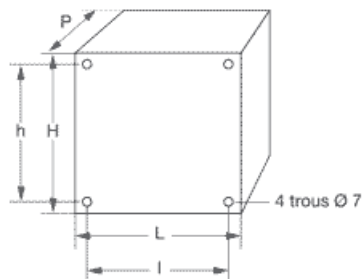

SCY 24 - 280 --> Eclairage pour salle d' OP

CARACTÉRISTIQUES TECHNIQUES

Désignation :	SCY 24 - 280
Code	952429
<ul style="list-style-type: none"> - Tension d'utilisation : 24 V - Puissance secours : 280 W - Autonomie : 1 h - Consommation : 0,4 A - Dimensions en mm (L x H x P) : 435 x 505 x 173 - Entraxe de fixation (l x h) : 371 x 454 mm. - Capacité batterie : 14 Ah. - Alimentation : 127/230 V +6%-10%, 50/60 Hz. - Transformateur de sécurité conforme à la norme EN 60742. - 2 départs bipolaires protégés. - Contact sec pour report à distance de la signalisation de décharge. 	