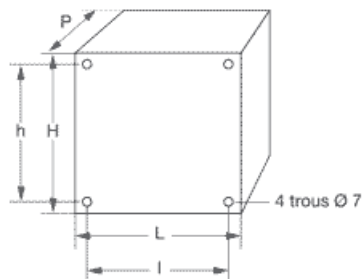

SCY 24 - 140 --> Eclairage pour salle d' OP

CARACTÉRISTIQUES TECHNIQUES

Désignation :	SCY 24 - 140
Code	952428
<ul style="list-style-type: none"> - Tension d'utilisation : 24 V - Puissance secours : 140 W - Autonomie : 1 h - Consommation : 0,2 A - Dimensions en mm (L x H x P) : 300 x 365 x 173 - Entraxe de fixation (l x h) : 236 x 309 mm. - Capacité batterie : 7 Ah. - Alimentation : 127/230 V +6%-10%, 50/60 Hz. - Transformateur de sécurité conforme à la norme EN 60742. - 1 départ bipolaire protégé. - Contact sec pour report à distance de la signalisation de décharge. 	