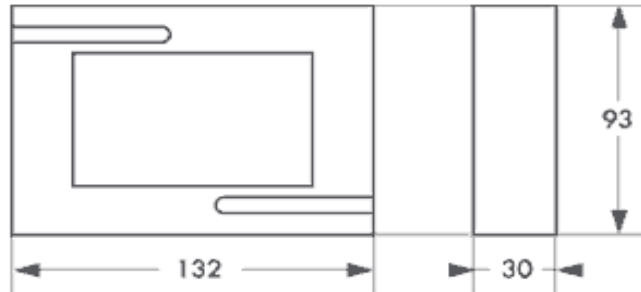

Tableau de Synthèse

Liste des Types utilisant ce produit : Type 1 conventionnel - Type 2 a - Type 1 Adressable -

CARACTÉRISTIQUES TECHNIQUES

Désignation :	Tableau de Synthèse
Code	310170
Permet le report des informations en provenance d'un ECS, ECS CSMI, ECS ADR, ou CSMI 2a	