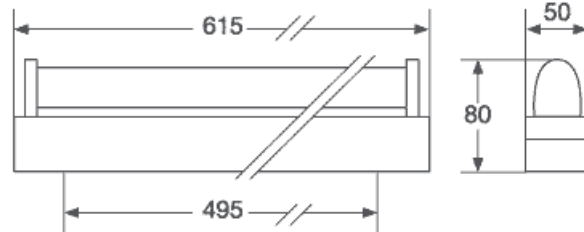

**Réglette fluo 220-230/18 sans tube** --> Luminaire pour SC

**CARACTÉRISTIQUES TECHNIQUES**

<b>Désignation :</b>	<b>Réglette fluo 220-230/18 sans tube</b>
<b>Code</b>	<b>250003</b>
<ul style="list-style-type: none"><li>- Tube Fluo 18 W non fourni (réf. <a href="#">956315</a> ou équivalent).</li><li>- Flux Lumineux 1250 lm (avec tube adéquat).</li><li>- Consommation 23 W (47 VA en ac).</li><li>- IP : 20.</li><li>- Tension : 220 Vdc / 230 Vac</li></ul>	