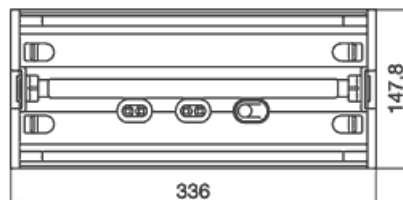

**Luminaire fluo 110/8** --> Luminaire pour SC

**CARACTÉRISTIQUES TECHNIQUES**

<b>Désignation :</b>	<b>Luminaire fluo 110/8</b>
<b>Code</b>	<b>241500</b>
<ul style="list-style-type: none"> <li>- Encastrement possible avec cadre réf 400050.</li> <li>- Tube Fluorescent 8 W fourni (réf. 956212).</li> <li>- Flux lumineux : 360 lm.</li> <li>- Consommation 10,2 W (17,5 VA en AC).</li> <li>- IP : 42 - IK : 07.</li> <li>- Tension : 110 Vdc</li> </ul>	