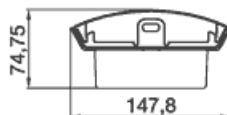

**Luminaire fluo 110/8** --> Luminaire pour SC

**CARACTÉRISTIQUES TECHNIQUES**

<b>Désignation :</b>	<b>Luminaire fluo 110/8</b>
<b>Code</b>	<b>241500</b>
<ul style="list-style-type: none"> <li>- Encastrement possible avec cadre réf 400050.</li> <li>- Tube Fluorescent 8 W fourni (réf. 956212).</li> <li>- Flux lumineux : 360 lm.</li> <li>- Consommation 10,2 W (17,5 VA en AC).</li> <li>- IP : 42 - IK : 07.</li> <li>- Tension : 110 Vdc</li> </ul>	