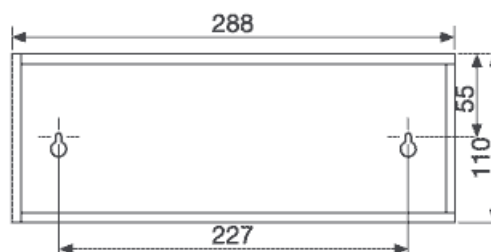

Luminaire fluo 24/4 IP 20 --> Luminaire pour SC

CARACTÉRISTIQUES TECHNIQUES

Désignation :	Luminaire fluo 24/4 IP 20
Code	210001
<ul style="list-style-type: none">- Tube Fluo 4 W fourni (réf. 616042).- Flux Lumineux 60 lm.- Consommation 6 W (13 VA en ac).- IP : 20.- Tension : 24 Vdc	