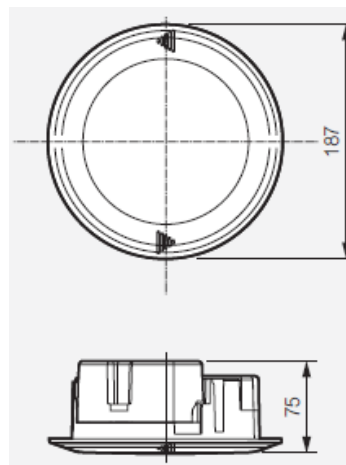

PRACTICE

BLOCS AUTONOMES D'ECLAIRAGE DE SECURITE

Désignation	PRACTICE Ambiance Super SATI
Référence	119 128
Série	PRACTICE
Pose	Encastrée
Fonction	Ambiance
Technologie	Super SATI compatible Autodiag
Type	Non permanent
Flux Assigné (Lumens)	320 lm
Sources lumineuses	LEDs
Autonomie	1 heure
Normes	NF C 71-801 / 820, NF EN 60598-2-22, NF 413
Marque de qualité	NF AEAS Performance SATI, NF Environnement
Enveloppe	Plastique
Classe	II
Degrés de protection	IP 40 / IK 04
Alimentation	230 V - ± 10% - 50 Hz
Consommation	0.7 W